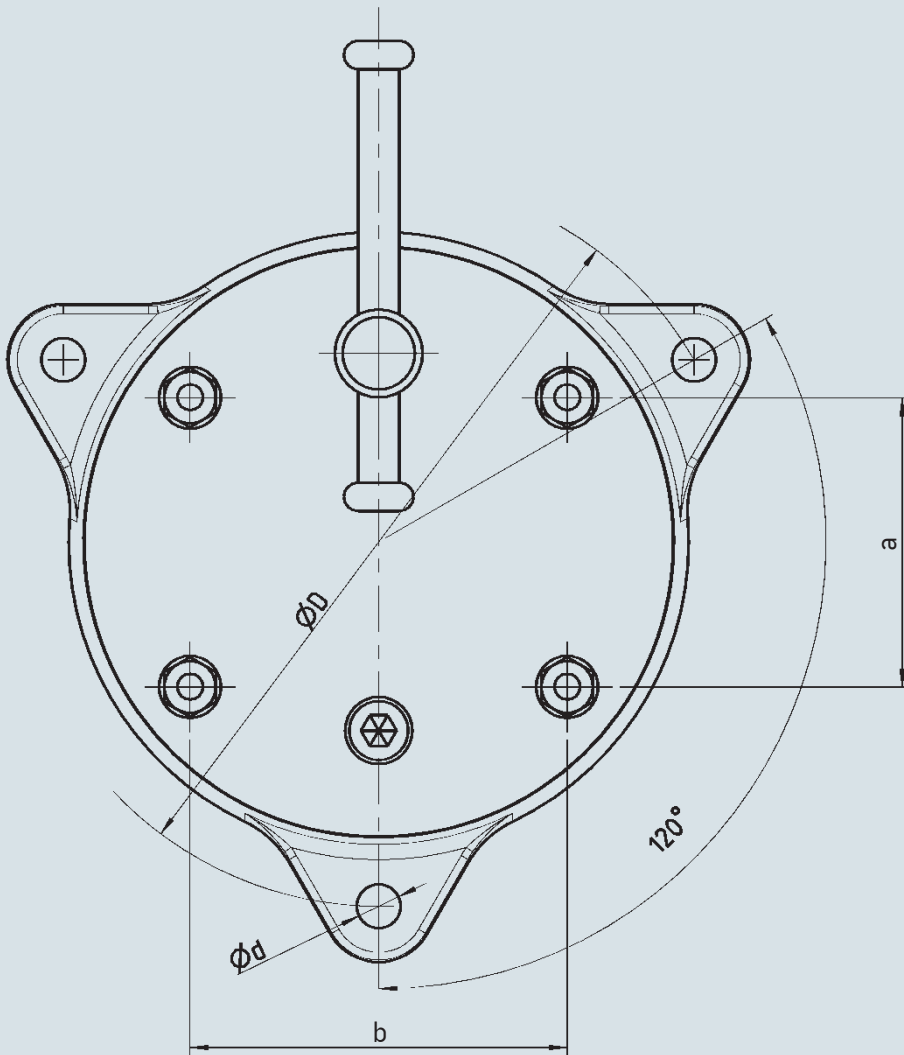

HEUER Pelarlift

Datablad:

Backbredd (mm)	Ø D (mm)	Ø d (mm)	H (mm)	h (mm)	a (mm)	b (mm)	Tillsats belastning (kg)	Artikelnr.
100	141	9	152	28	56	73	1,5	103 100
120	174	11	185	30	76	98	2,7	103 120
140	210	13	227,5	35,5	96	120	4,6	103 140
160/180	253	15	268,5	43,5	120	140	7,2	103 160