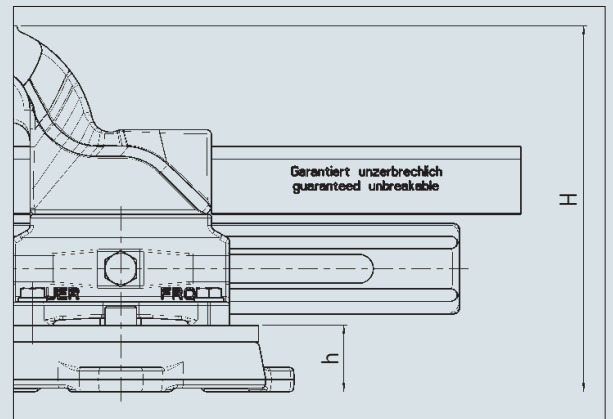

HEUER Pelarlift

Datablad:

Backbredd (mm)	Ø D (mm)	Ø d (mm)	H (mm)	h (mm)	a (mm)	b (mm)	Tillsats belastning (kg)	Artikelnr.
100	141	9	152	28	56	73	1,5	103 100
120	174	11	185	30	76	98	2,7	103 120
140	210	13	227,5	35,5	96	120	4,6	103 140
160/180	253	15	268,5	43,5	120	140	7,2	103 160