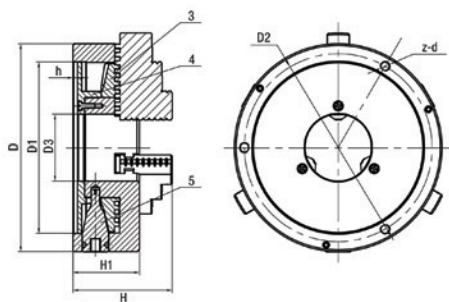

## DIESELLA CENTRERPATRON 3-BAKKET

I støbejern. Inkl. Kæber og spændenøgle.

Vare nr.	Diameter A	D1 mm	D2 mm	D3 mm	H mm	H1 mm	h mm	z-d mm	Vægt
50201080	80 mm	55 mm	66 mm	16 mm	66 mm	50 mm	3,5 mm	3-M6	1,9 kg
50201100	100 mm	72 mm	84 mm	22 mm	74,5 mm	55 mm	3,5 mm	3-M8	3,2 kg
50201125	125 mm	95 mm	108 mm	30 mm	84 mm	58 mm	4 mm	3-M8	5 kg
50201160	160 mm	130 mm	142 mm	40 mm	95 mm	65 mm	5 mm	3-M8	8,8 kg
50201200	200 mm	165 mm	180 mm	65 mm	109 mm	75 mm	5 mm	3-M10	15,5 kg
50201250	250 mm	206 mm	226 mm	80 mm	120 mm	80 mm	5 mm	3-M12	25,7 kg
50201315	315 mm	260 mm	285 mm	100 mm	147 mm	90 mm	6 mm	3-M16	47 kg