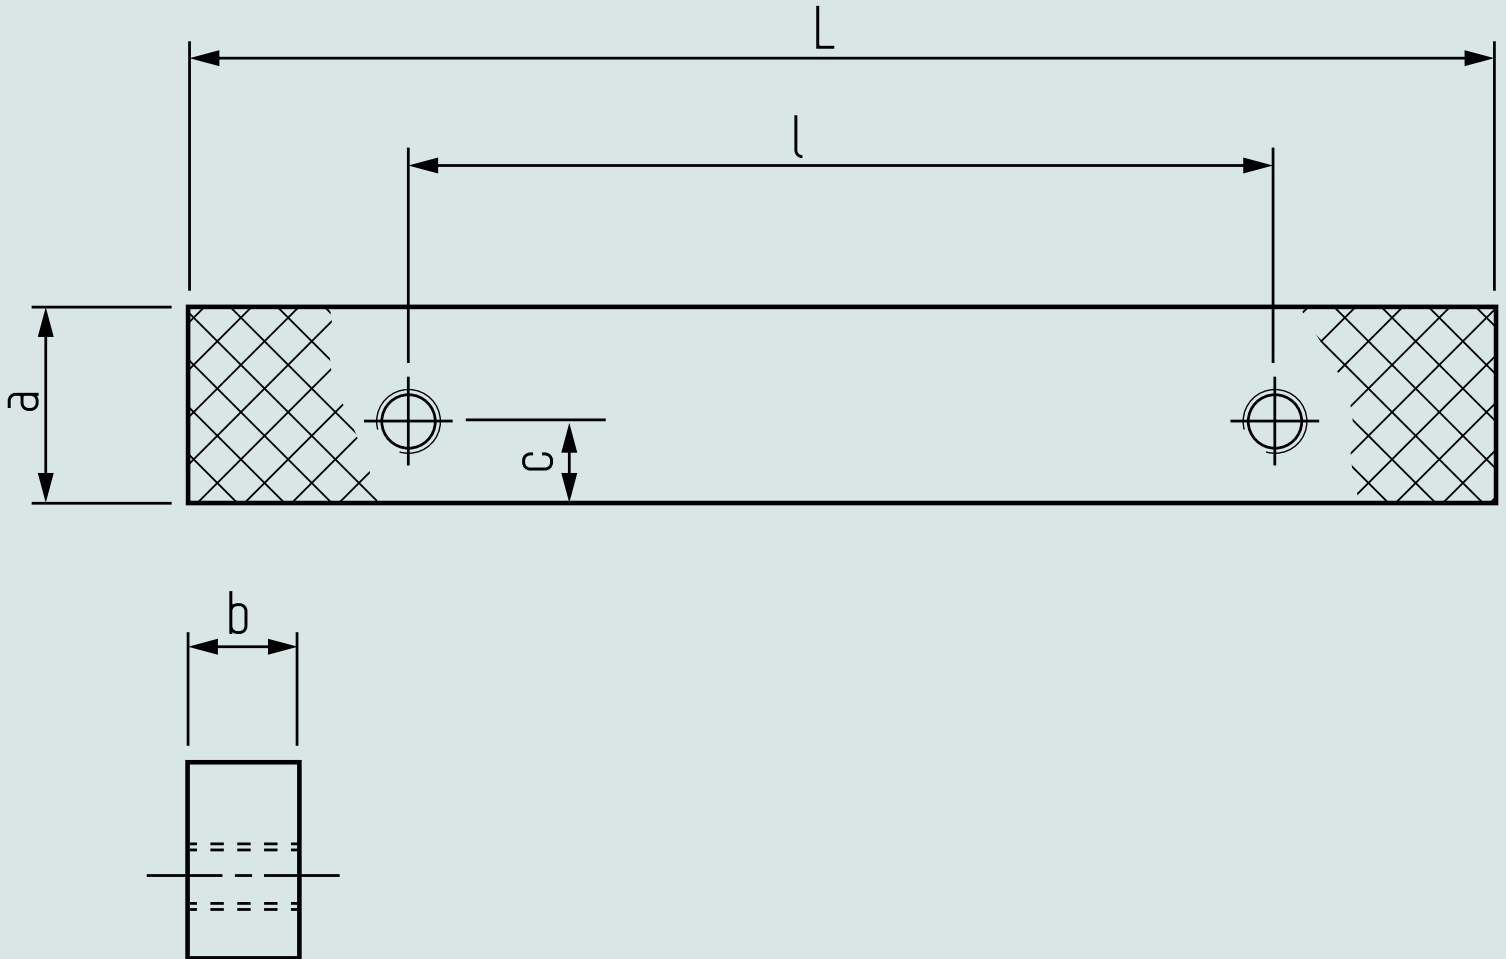

## Technical specifications:

B (mm)	S (mm)	T (mm)	R Ø (mm)	R Ø ["]	Weight (kg)			
120	130	65	15 - 50	5/8" - 2"	4,5			
L (mm)	H (mm)	C (mm)	Ø d (mm)	a (mm)	b (mm)	F (mm)	Item No. Compact	Item No. Spare jaws
295	128	187	8,5	56	73	50	118 001	116 120

## Technical specifications:

Jaw width (mm)	L +0,3 (mm)	l (mm)	a (mm)	b (mm)	c (mm)	Mounting screws	Item No.
120	120,5	80	18	10	7,5	M6 x 16	116 120

BROCKHAUS ] [ HEUER  
GmbH

Oestertalstraße 54  
 D-58840 Plettenberg (Germany)  
 Phone: +49(0)23 91 - 60 29-0  
 Fax: +49(0)23 91 - 60 29-29