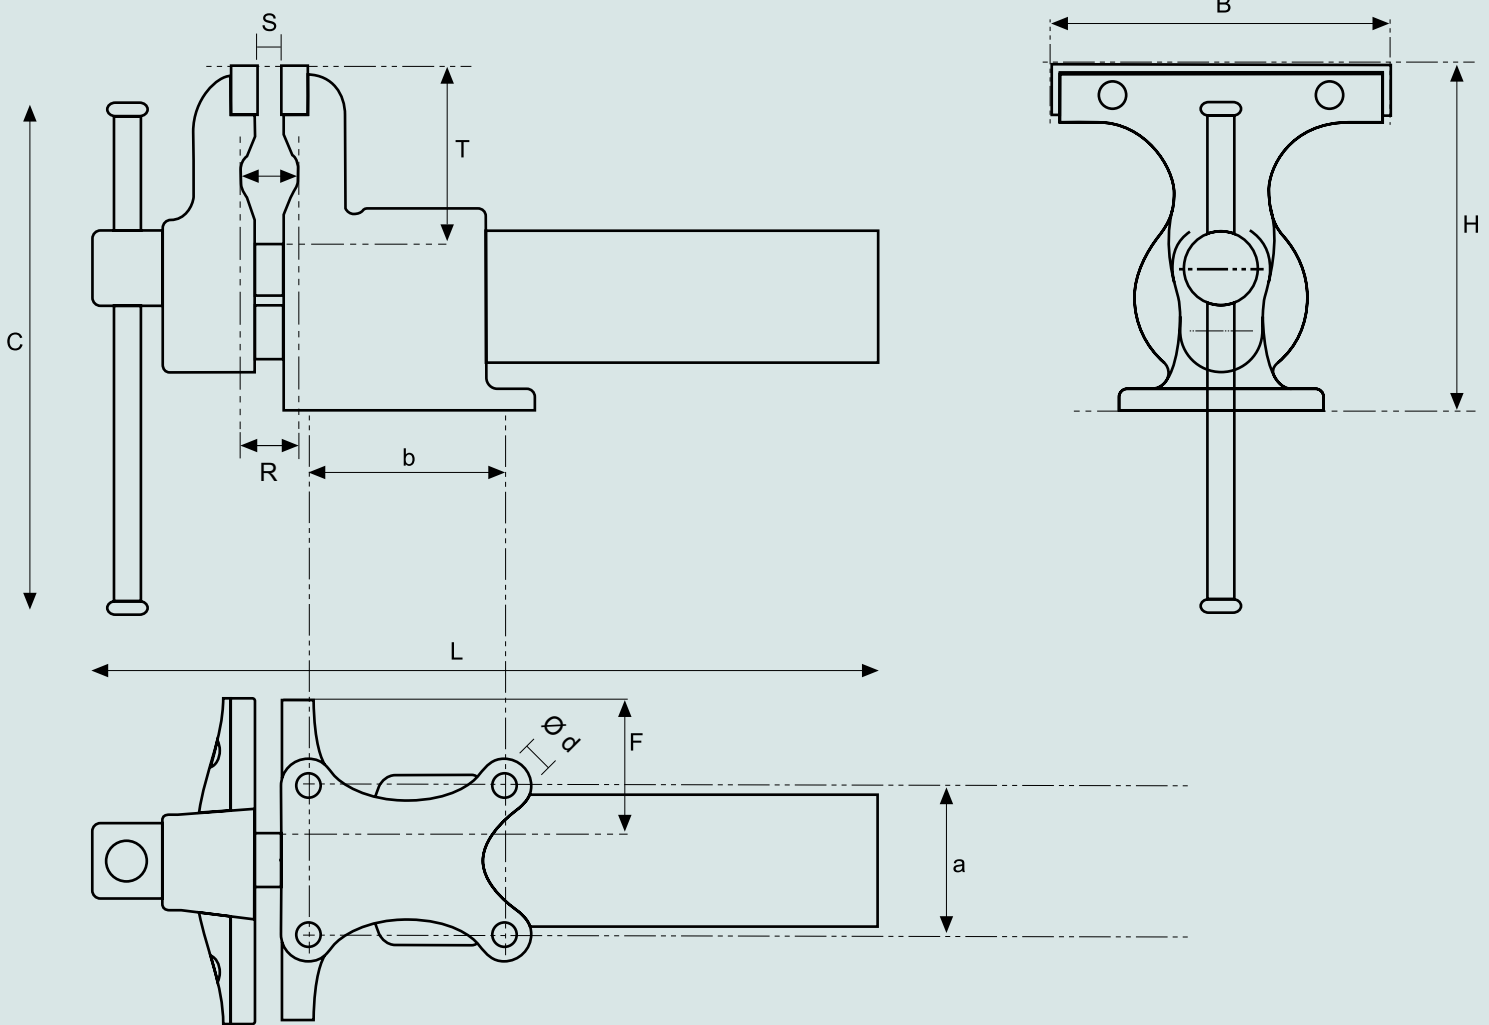

## Technical specifications:

B (mm)	S (mm)	T (mm)	R Ø (mm)	R Ø ["]	Weight (kg)			
120	130	65	15 - 50	5/8" - 2"	4,5			
L (mm)	H (mm)	C (mm)	Ø d (mm)	a (mm)	b (mm)	F (mm)	Item No. Compact	Item No. Spare jaws
295	128	187	8,5	56	73	50	118 001	116 120

## Technical specifications:

Jaw width (mm)	L +0,3 (mm)	l (mm)	a (mm)	b (mm)	c (mm)	Mounting screws	Item No.
120	120,5	80	18	10	7,5	M6 x 16	116 120

BROCKHAUS ] [ HEUER  
GmbH

Oestertalstraße 54  
 D-58840 Plettenberg (Germany)  
 Phone: +49(0)23 91 - 60 29-0  
 Fax: +49(0)23 91 - 60 29-29